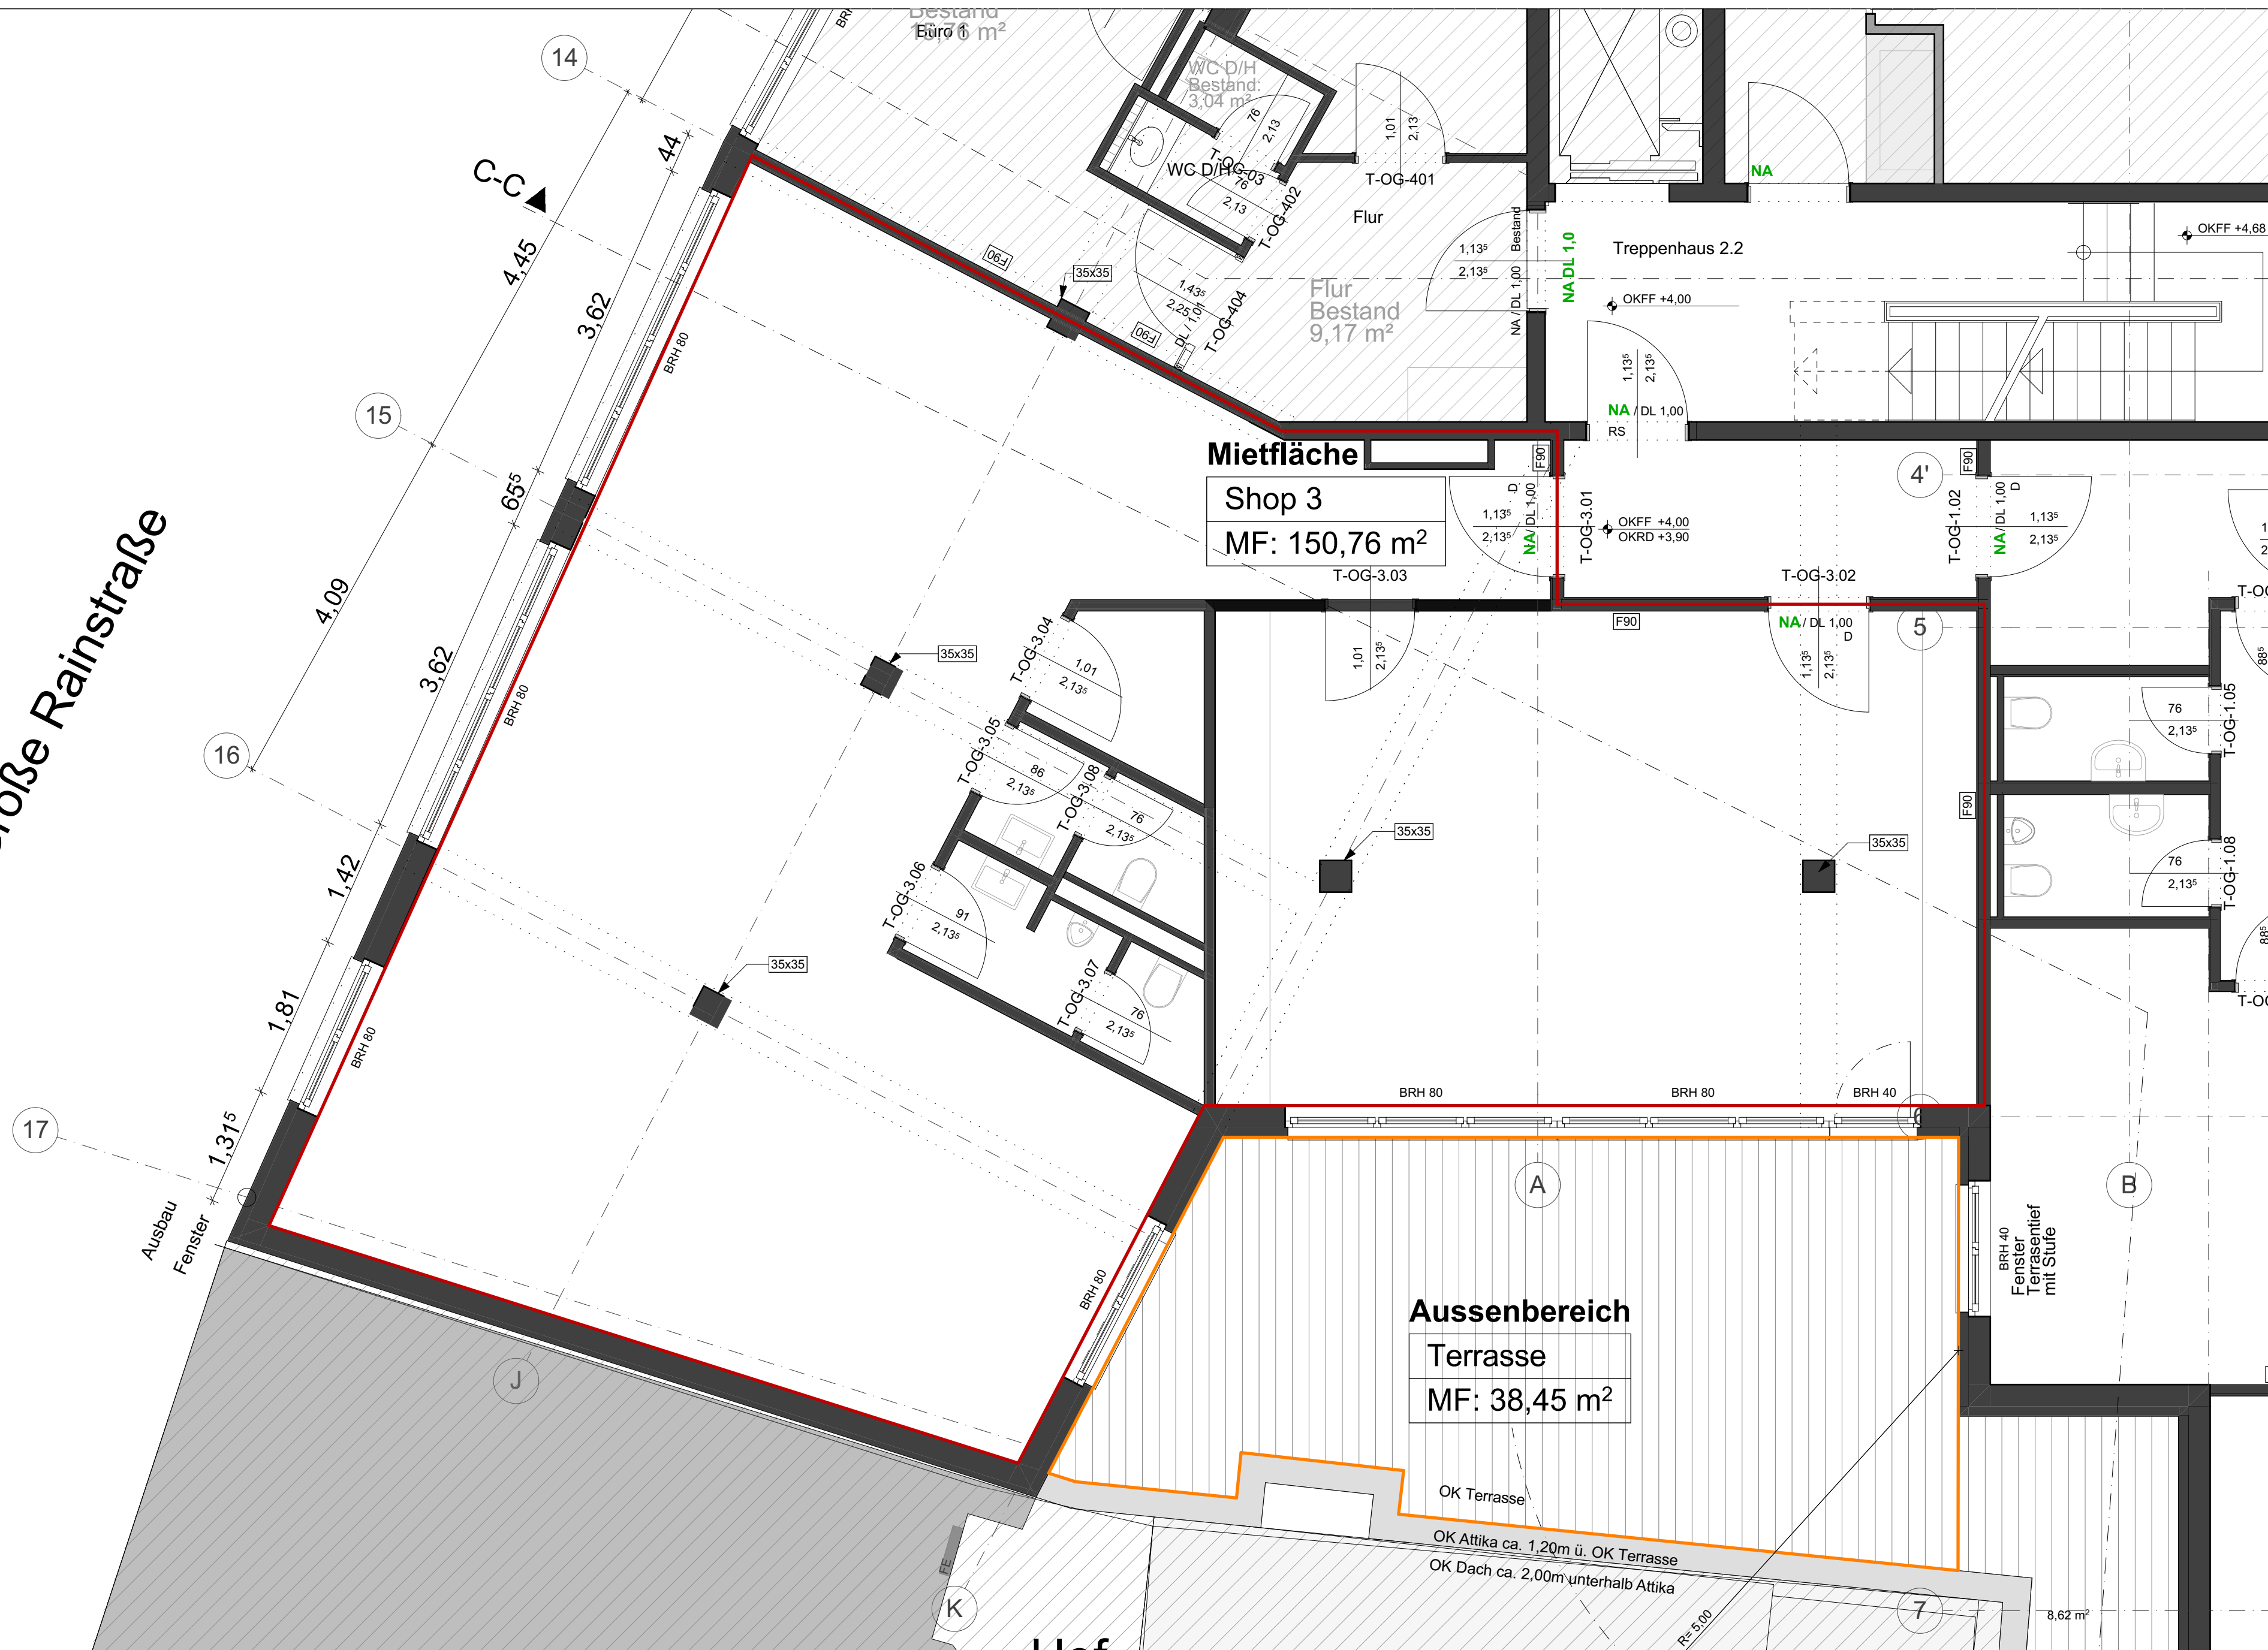

Große Rainstraße

**Darstellung Möblierung exemplarisch**  
**Möblierung erfolgt durch den Mieter**

Planung:  
**BOGE JOHANNSEN ARCHITEKTEN BDA**  
Gertigstraße 12-14  
22303 Hamburg  
T +49 40 442442  
mer@bojo.de

Bauherr:  
**Sierra Germany GmbH**  
Hamborner Straße 53  
40472 Düsseldorf

Diese Unterlagen dienen nur zur Kennzeichnung der Mietflächen. Eintragungen von Flächen, Aufzügen, Einbauten und Schächten, sowie Mieternamen und Branchen sind für den Vermieter unverbindlich. Die Flächenangaben (m²) sind vorläufige Richtwerte und wurden digital ermittelt.

Mieternummer:	Zeichnung:	Inhalt:
Mietfläche:	Maßstab:	Datum:
GIF Shop 3	1:50	MER_Grundriss OG1
		06.05.2021